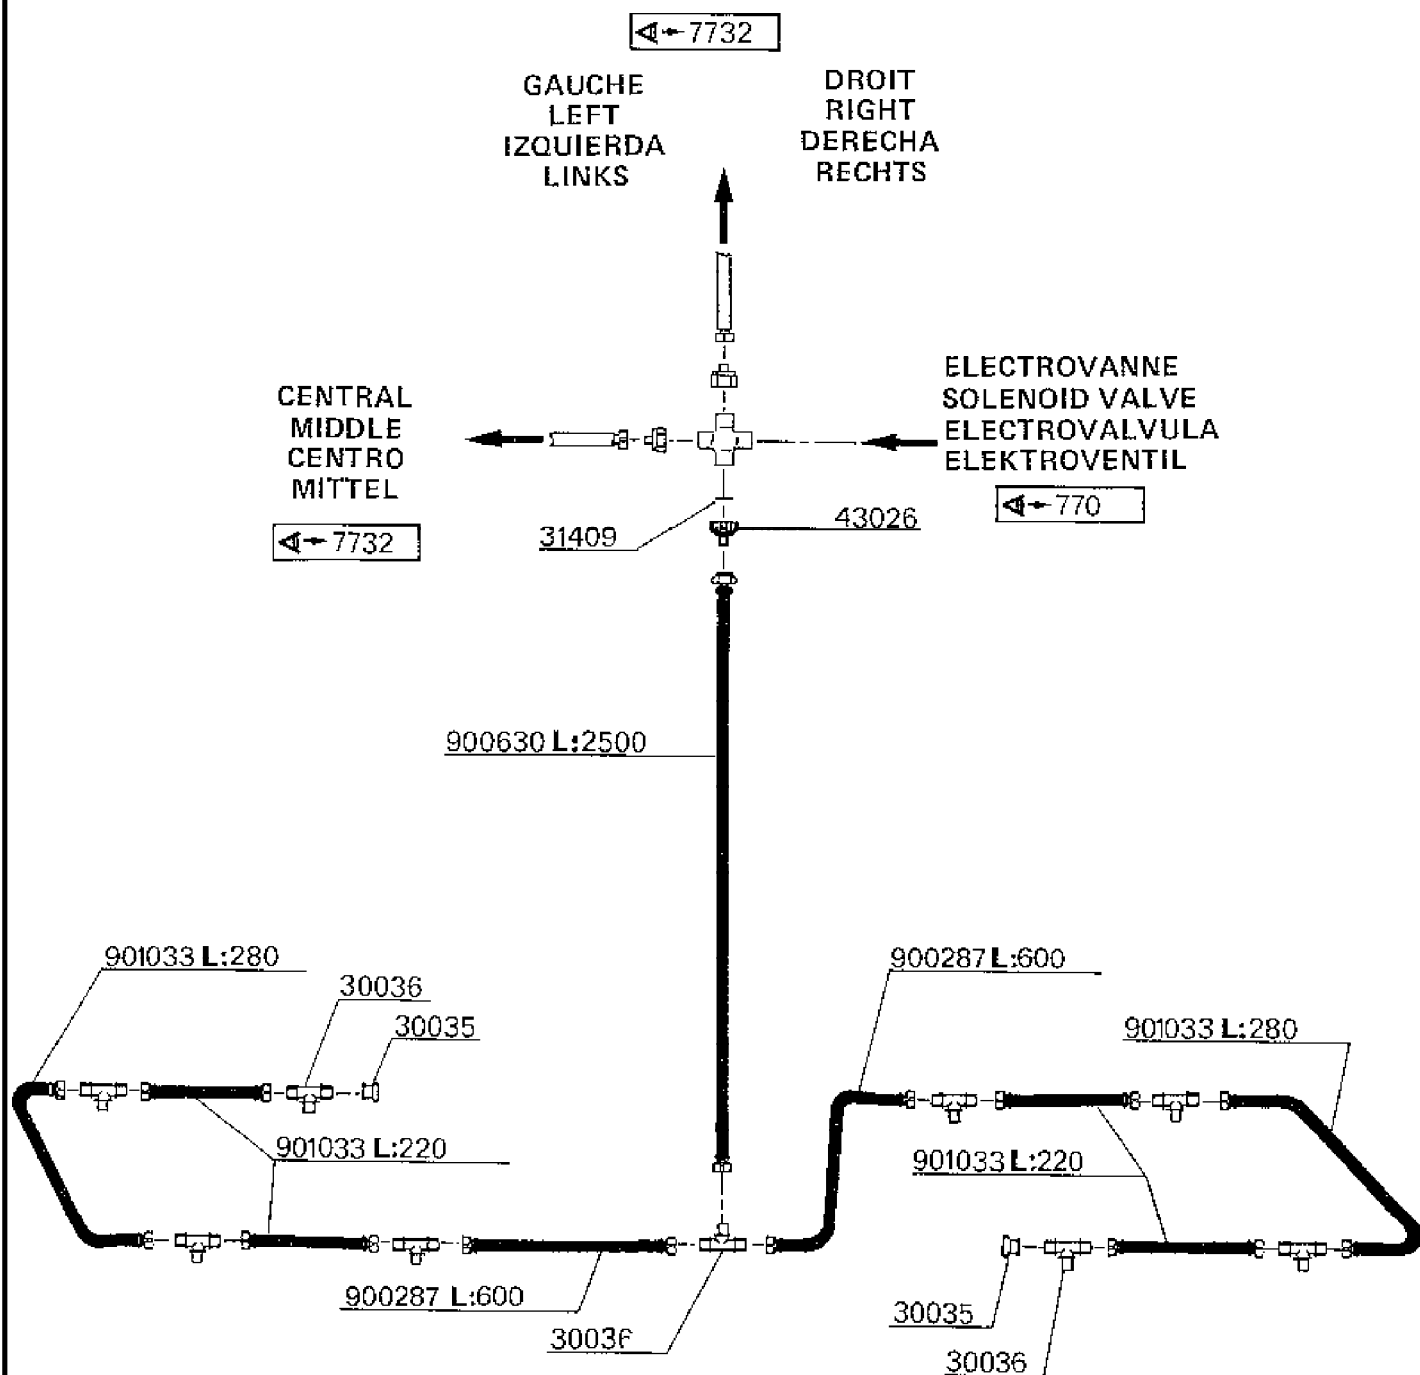

KIT ALLONGE HERBITEC VIGNE
EXTENSION HERBITEC VINEYARD KIT
KIT EXTENSION HERBITEC VINA
ANSATZ HERBITEC WEINBERG KIT

15498

SCHEMA DE PULVERISATION
SPRAYING CIRCUIT
CIRCUITO HIDRAULICO
SPRITZFLUESSIGKEITSSCHEMA