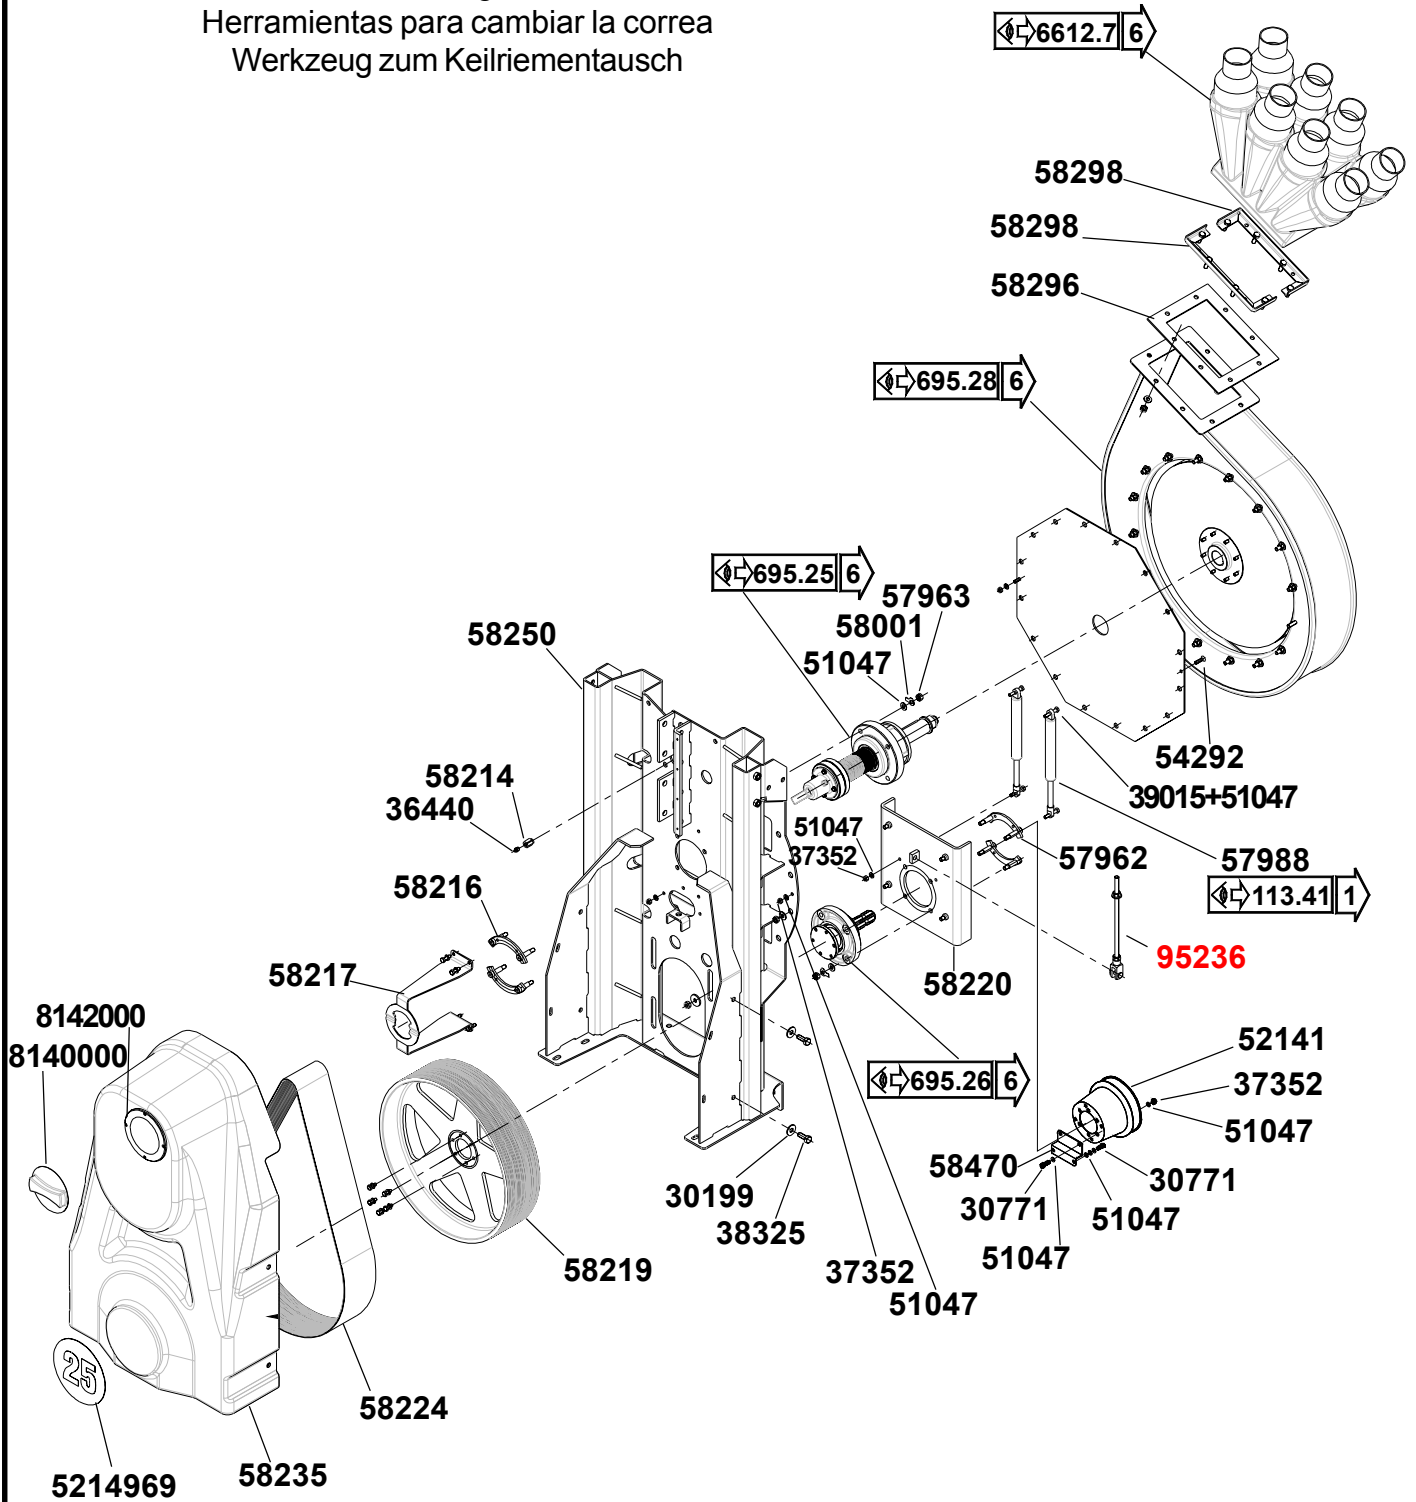

TRANSMISSION
TRANSMISSION
TRANSMISSION
ANTRIEB

VECTIS
800e-1000e-1000-1200

95236 Outillage de remplacement de la courroie
Tools to change the belt
Herramientas para cambiar la correa
Werkzeug zum Keilriementausch