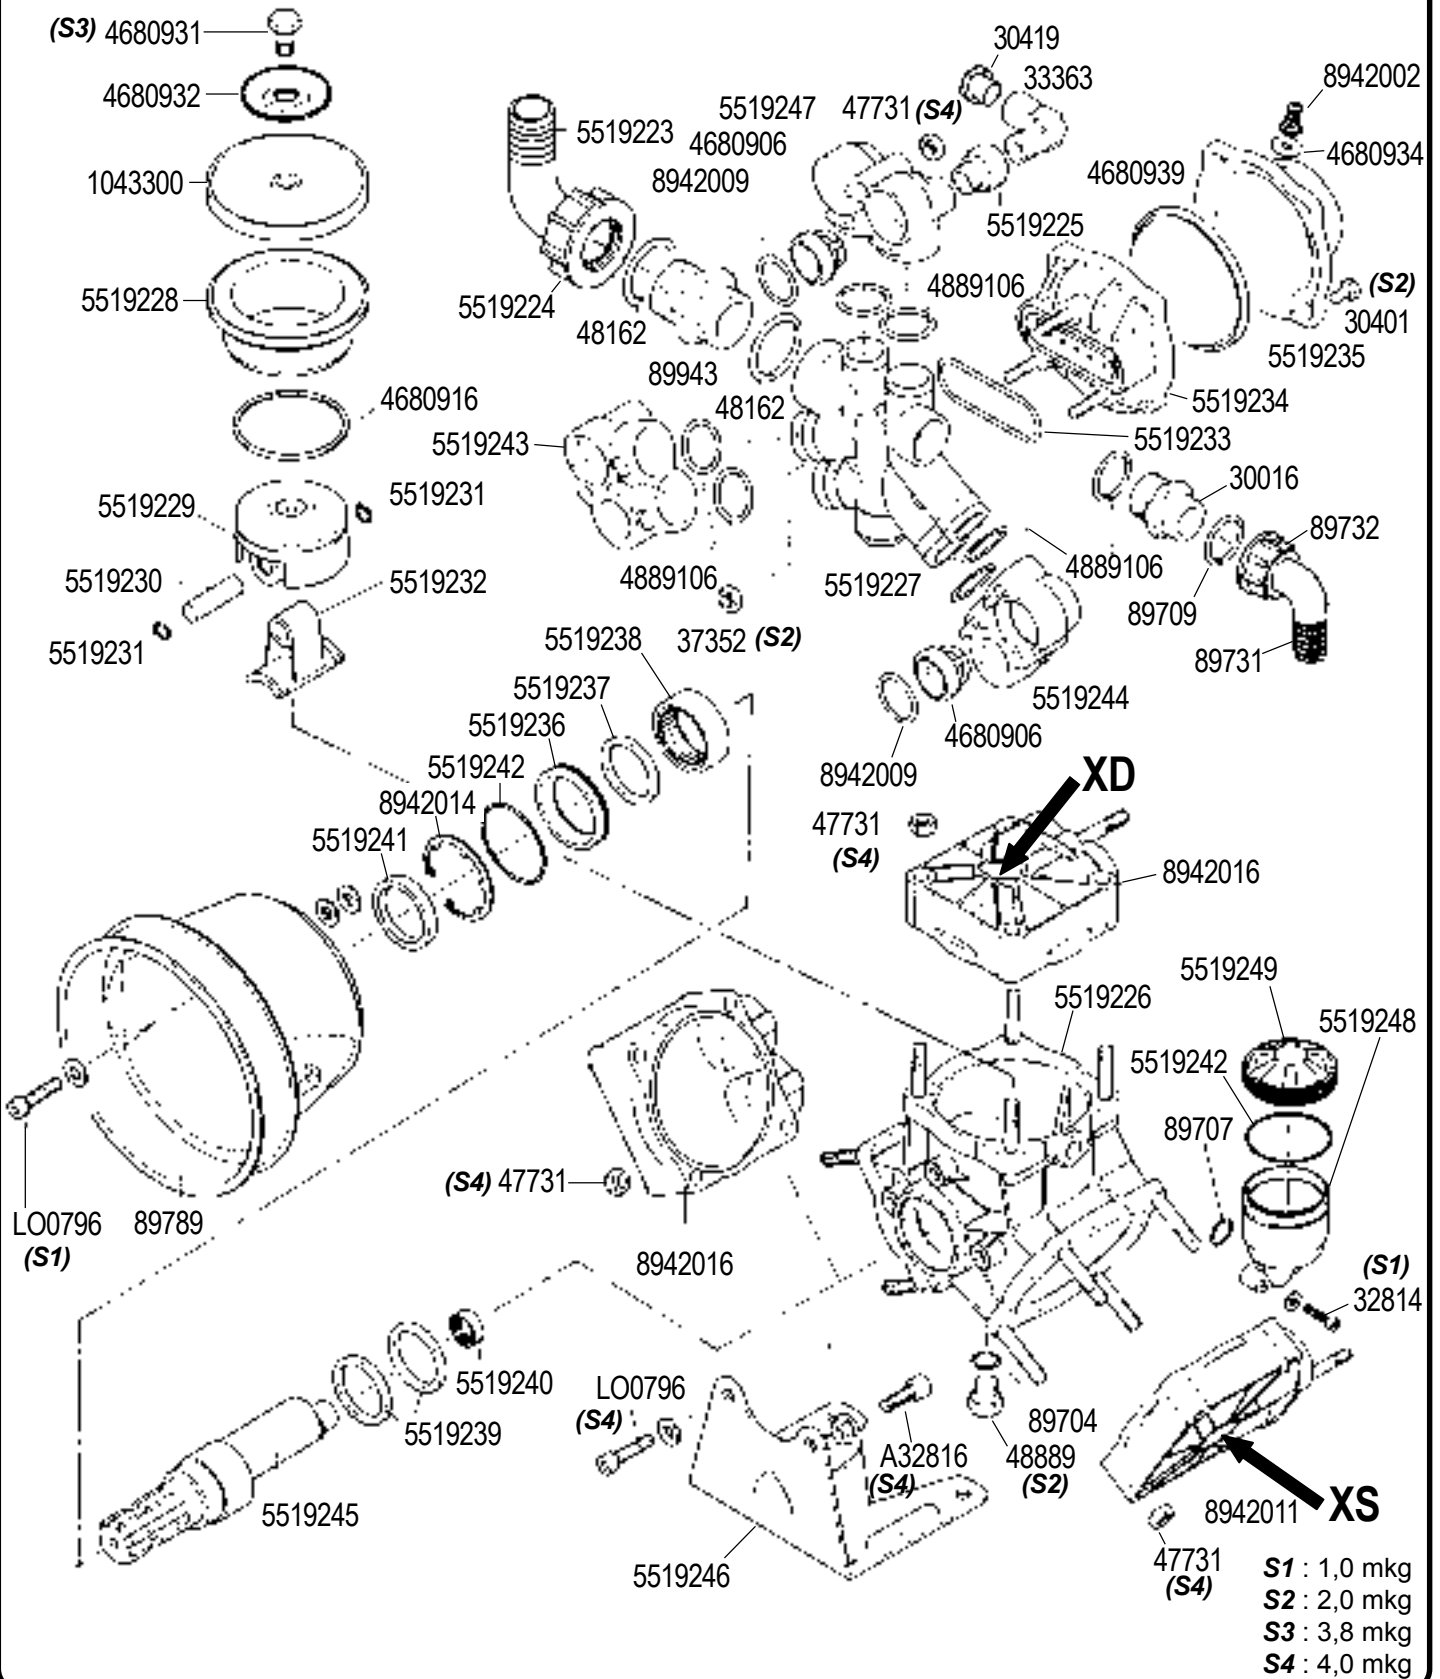

**POMPE  
PUMP  
BOMBA  
PUMPE**

**PM 301  
141345**

**S1** : 1,0 mkg  
**S2** : 2,0 mkg  
**S3** : 3,8 mkg  
**S4** : 4,0 mkg

**9979002B**

**06.06.2005**

S.A.S Capital 1174400 • - B.P. 195 - 51206 EPERNAY - FRANCE  
Tél. 03.26.51.99.99 - Fax : 03.26.51.83.51  
R.C.S. EPERNAY B 350 484 309 - APE 293D

**016.3**