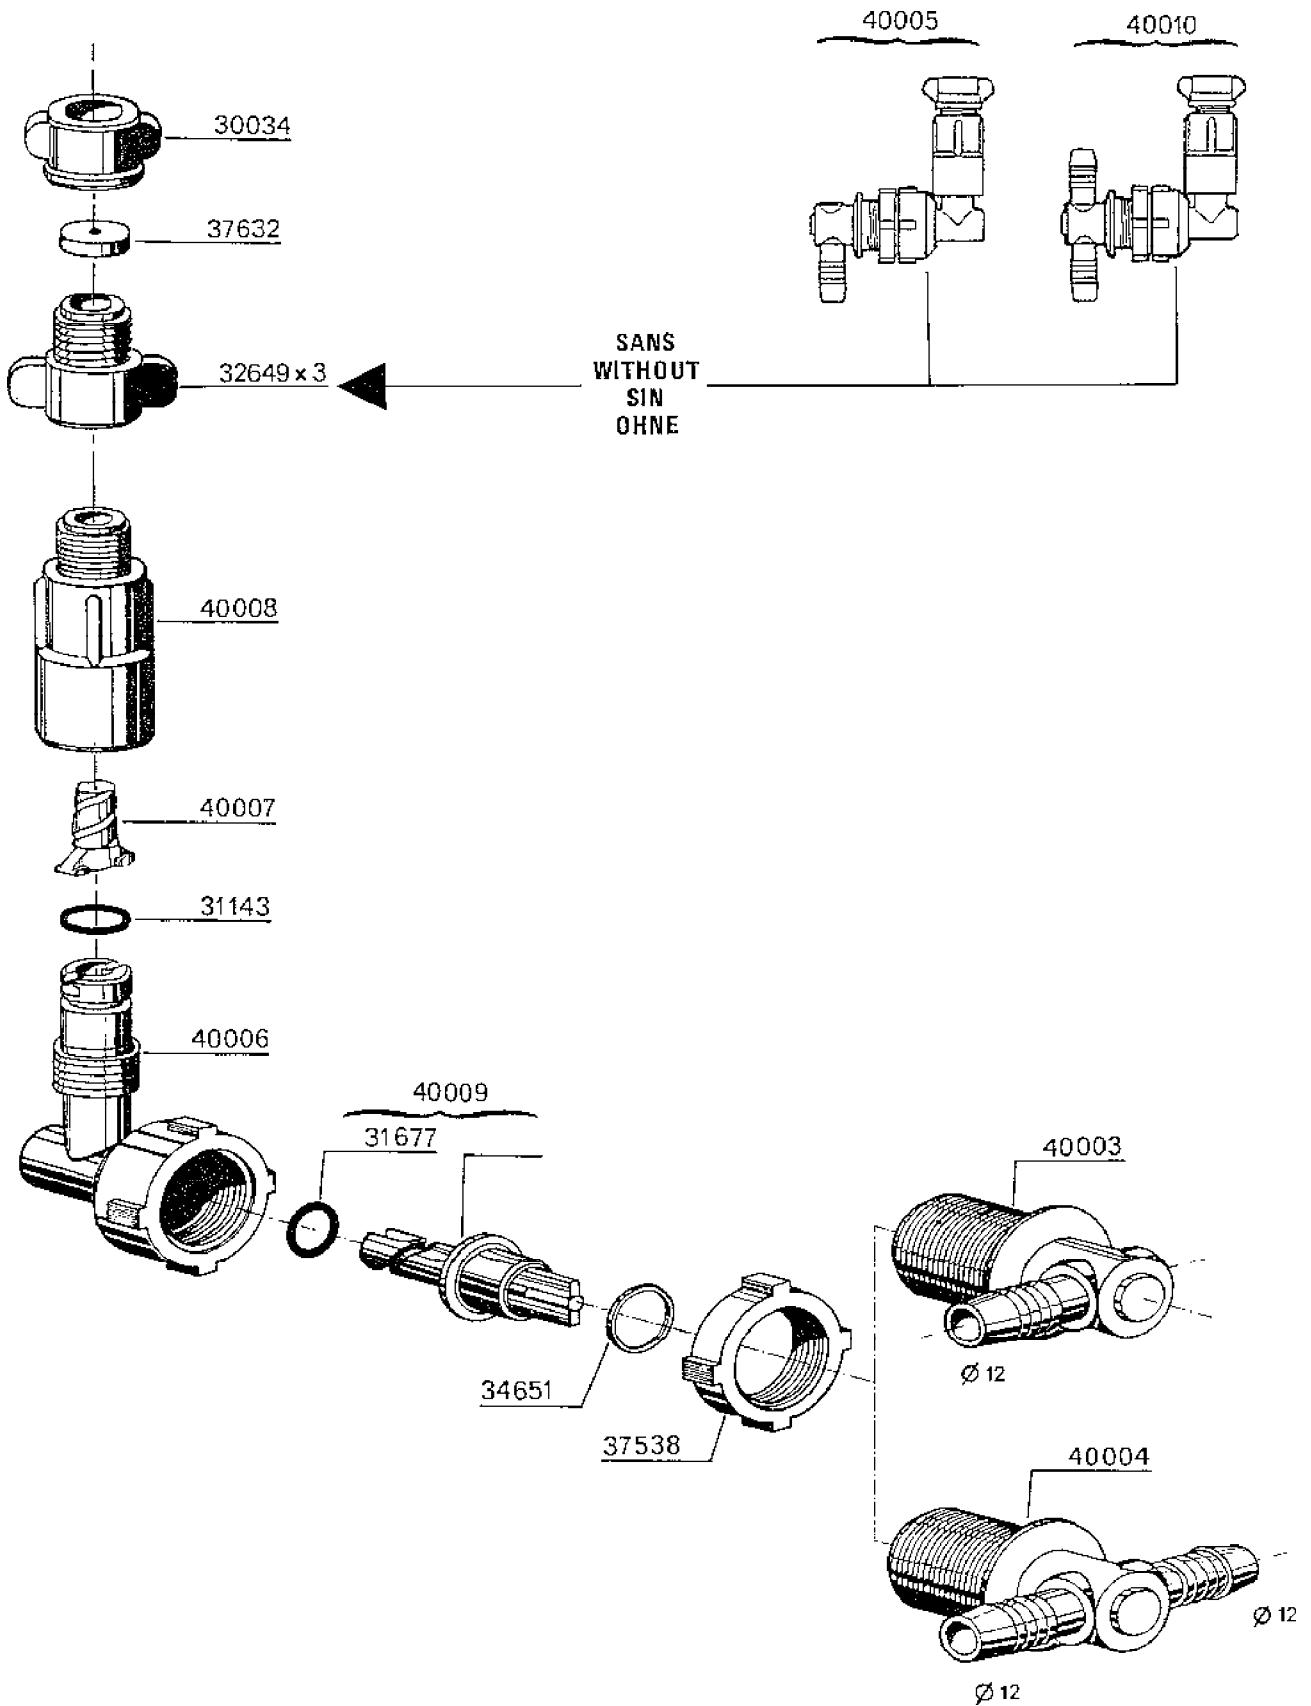

**BUSES A JET VARIABLE
 VARIABLE JET NOZZLES
 BOQUILLAS DE CHORRO VARIABLE
 VARIO DUESEN**

FPE Ø 500

9879807A

05.06.00

Tecnoma
 technologies

S.A. Capital 5872000F - B.P. 195 - 51206 EPERNAY - FRANCE
 Tél. 03.26.51.99.99 - Fax : 03.26.51.83.51
 R.C.S. EPERNAY B 350 484 309 - APE 293D

9354.2