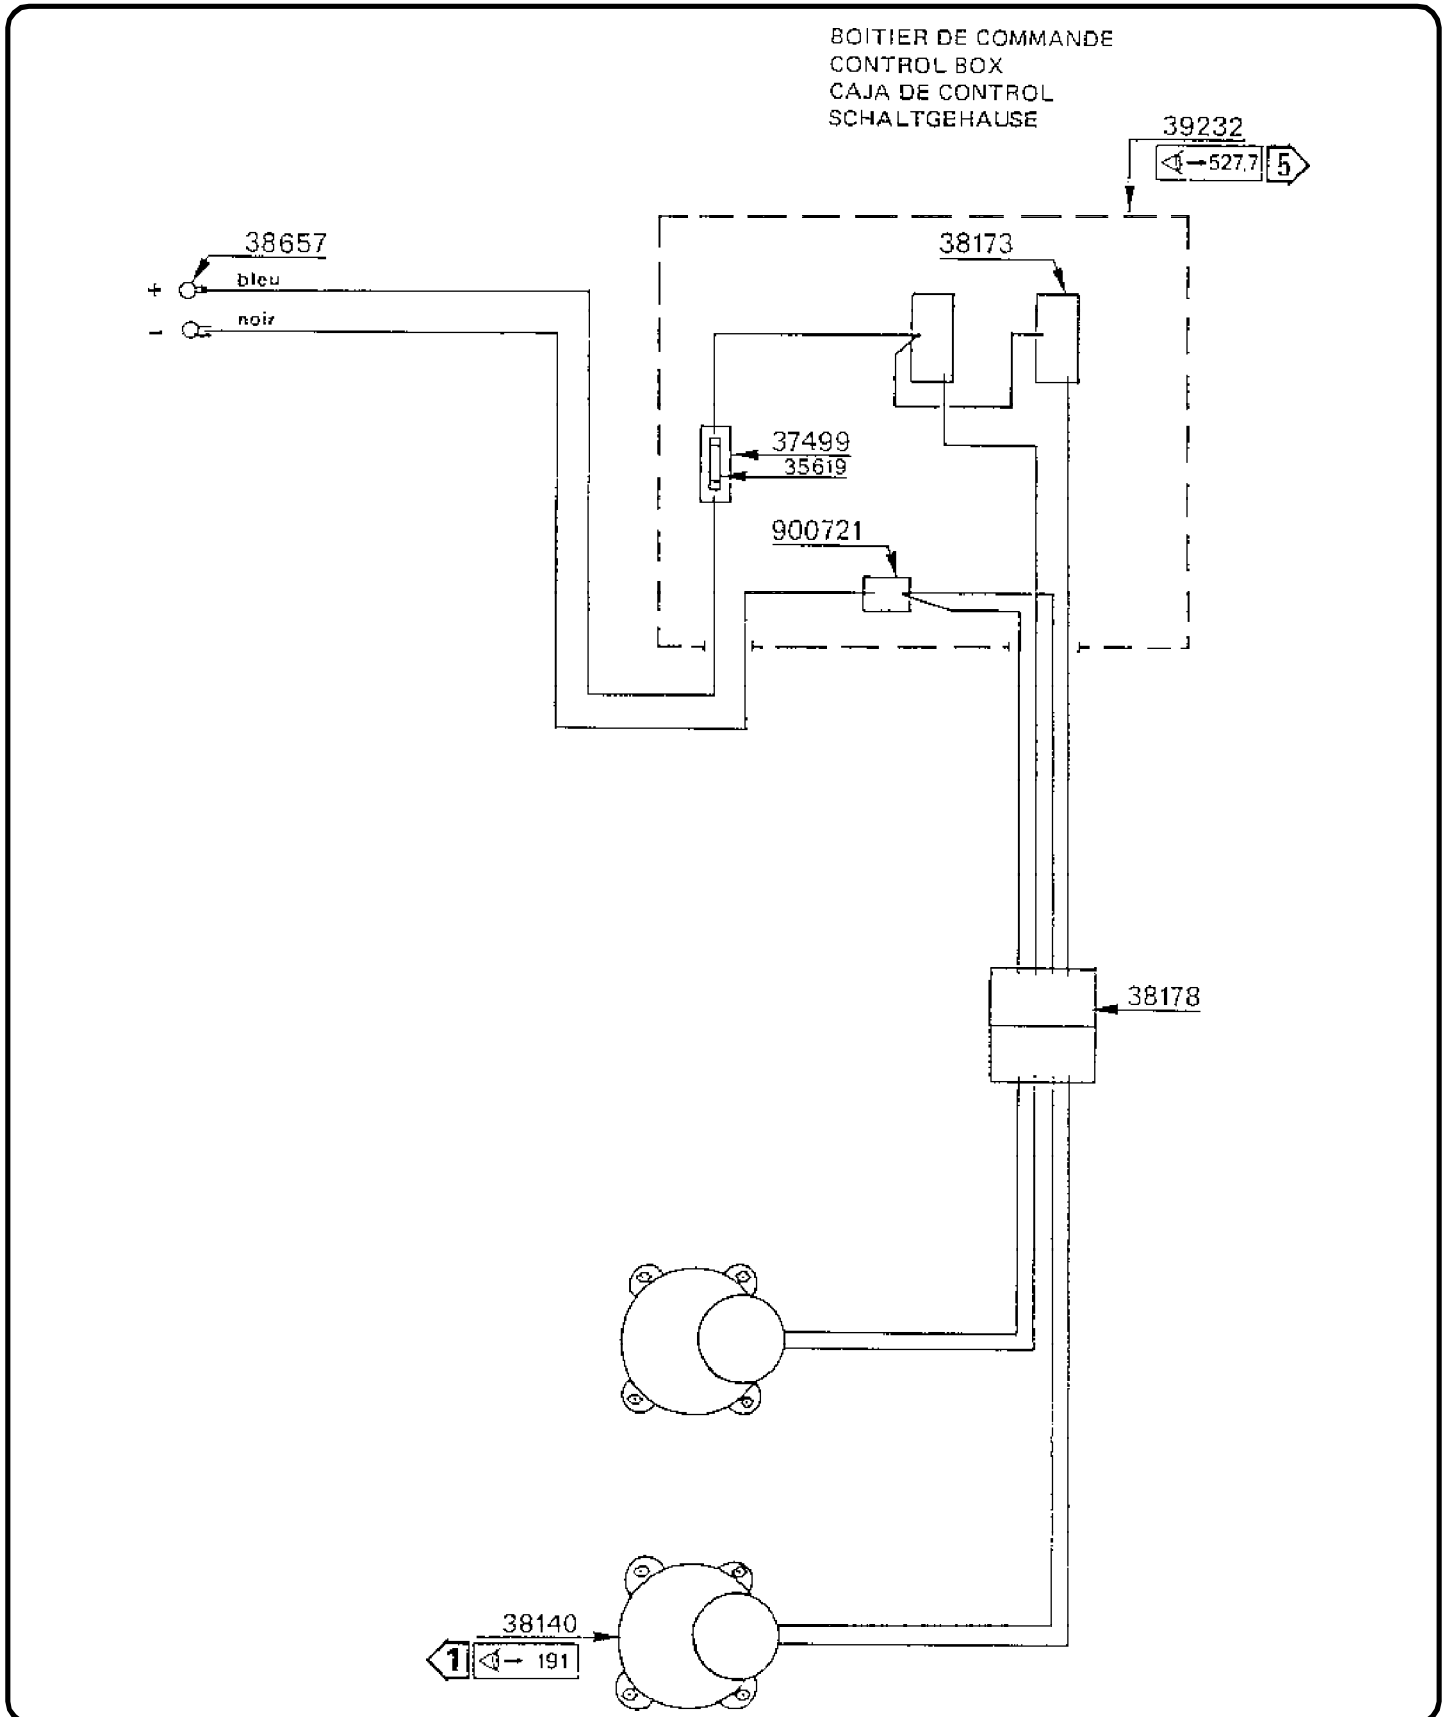

SCHEMA ELECTRIQUE  
ELECTRICAL CIRCUIT  
CIRCUITO ELECTRICO  
SCHALTPLAN

19090

FLUDAIR GP

9738307A

06.06.00

**Tecnoma**  
technologies

S.A. Capital 5872000F - B.P. 195 - 51206 EPERNAY - FRANCE  
Tél. 03.26.51.99.99 - Fax : 03.26.51.83.51  
R.C.S. EPERNAY B 350 484 309 - APE 293D