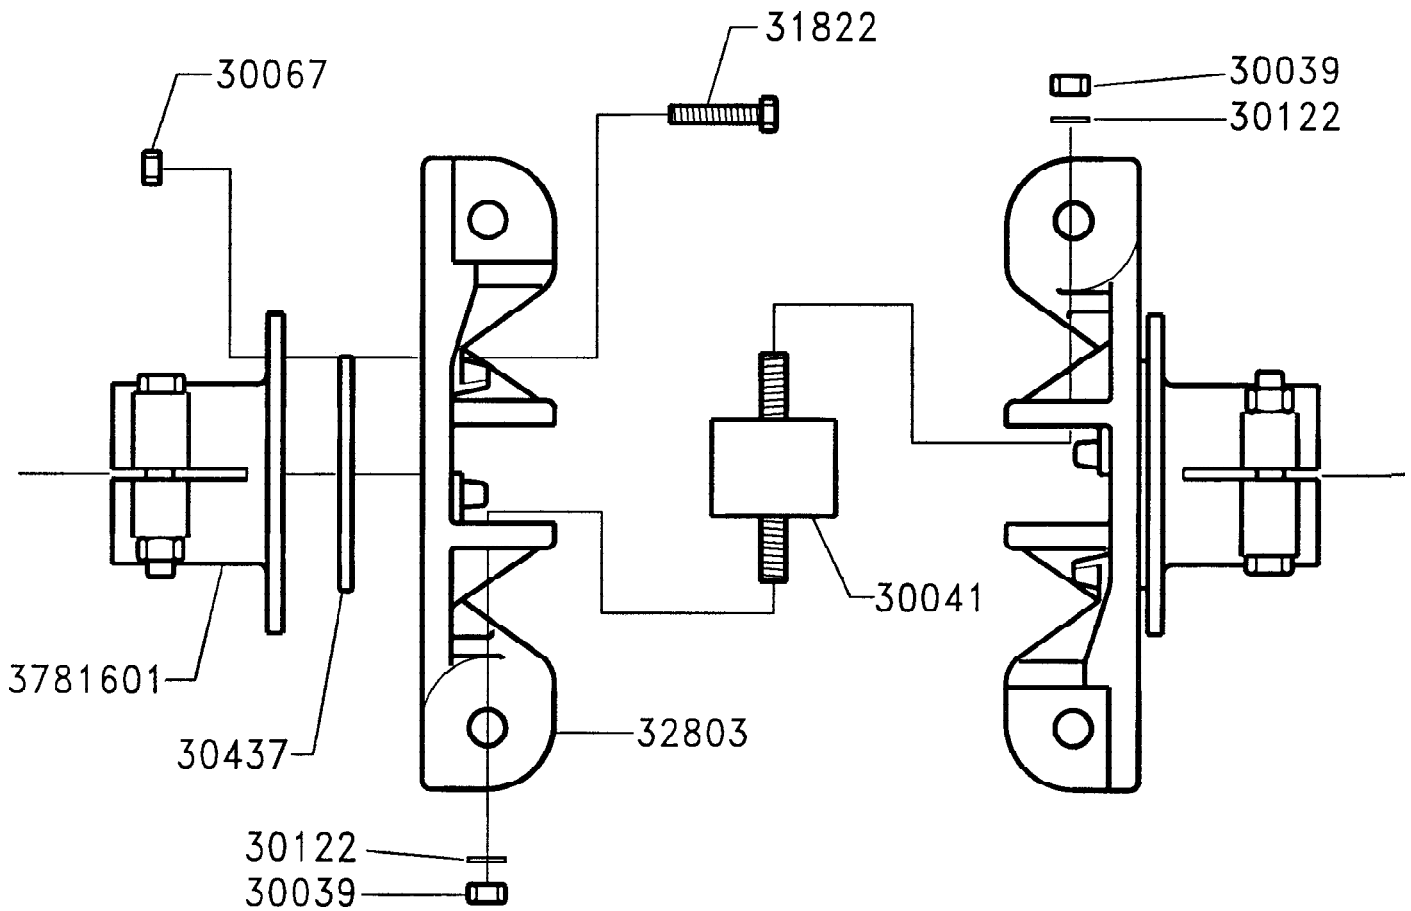

ACCOUPLLEMENT ELASTIQUE

19116

FLUDAIR (FPEX)

SUR TRACTEUR ENJAMBEUR DTD 80
ON HEIGHT CLEARANCE TRACTOR DTD 80
POR TRACTORS ZANCUDO DTD 80
AUF HOCHRADSHLEPPER DTD 80

99520A

06.06.00

Tecnoma
technologies

S.A. Capital 5872000F - B.P. 195 - 51206 EPERNAY - FRANCE
Tél. 03.26.51.99.99 - Fax : 03.26.51.83.51
R.C.S. EPERNAY B 350 484 309 - APE 293D