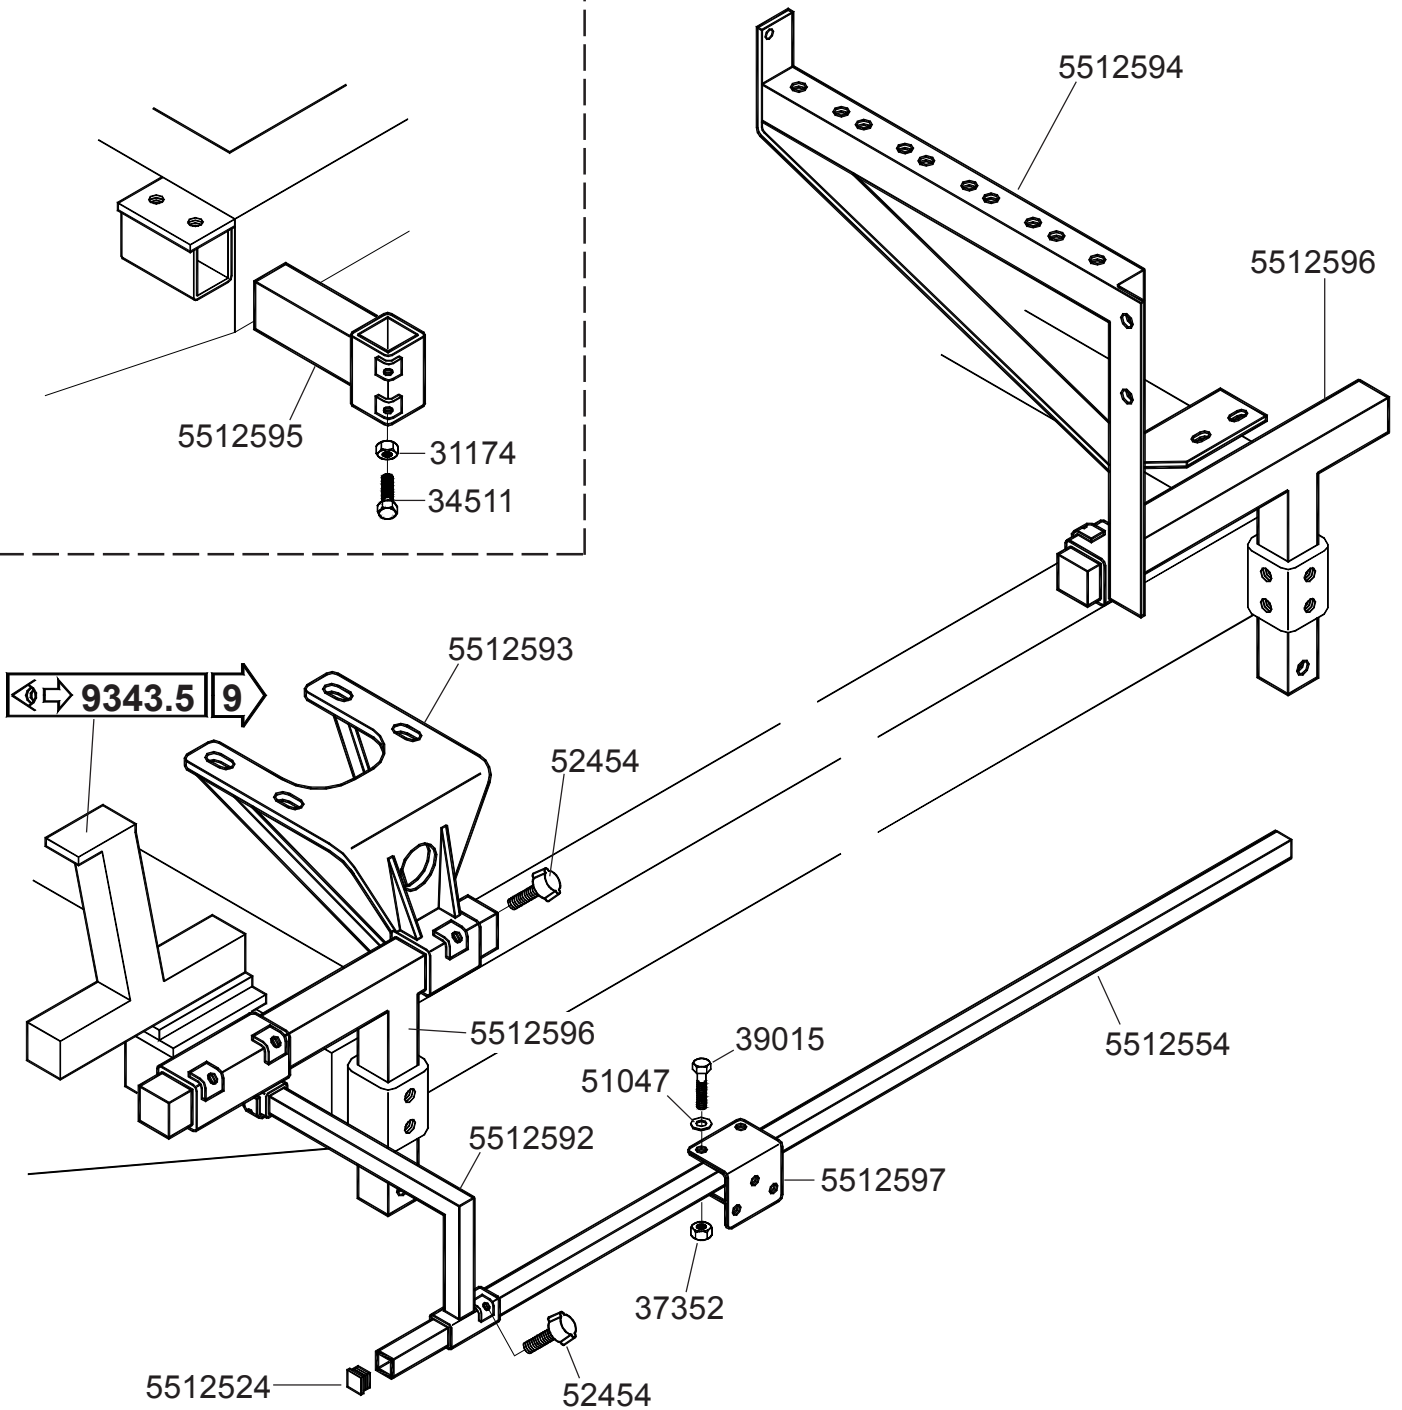

ADAPTATION sur TRACTEURS ENJAMBEURS
 HIGH-CLEARANCE TRACTORS ADAPTATION
 ADAPTACION sobre TRACTORS ZANCUDO
 ANPASSUNG auf STELZRADSCHEPPER 19191

RAMPE - BOOM
 BARRA - GESTAENGE
 GDI

19192

D : DROIT - RIGHT - DERECHA - RECHTS
 G : GAUCHE - LEFT - IZQUIERDA - LINKS