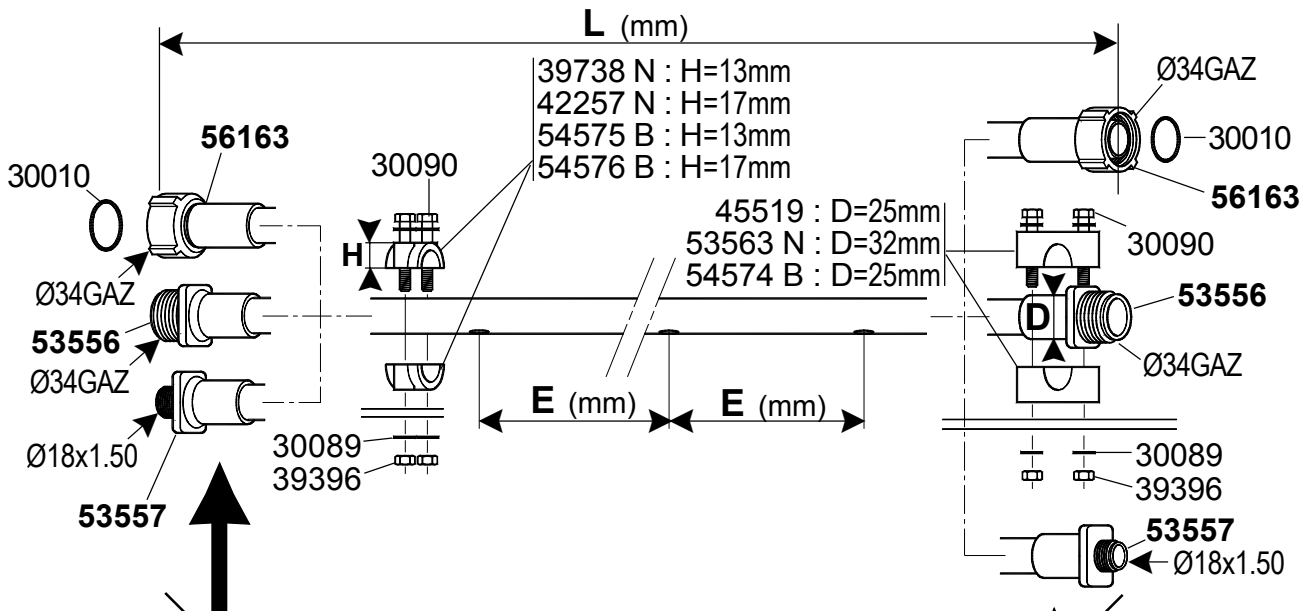

**TUBES PORTE-BUSES  
NOZZLES HOLDER  
TUBOS PORTA BOQUILLAS  
DUESENKOPF**

**RAMPES - BOOMS  
BARRAS  
GESTAENGEN**

L		Polyprop.	Alumin.	Inox.		Trous	E
250	53557	5441601		5325140	53557	1	
250	53556	54416	4463701	5325110	53557	1	
250	53556		44637	53251	53556	1	
680	53556		49666		53556	2	500
750	53557		4462503	5325141	53557	2	500
750	53556	5441602	4462501	5325121	53557	2	500
750	53556		44625	5325101	53556	2	500
1080	53557			5325211	53557	1	
1250	53557			5325210	53557	1	
1250	53556			5325122	53557	3	500
1250	53556	5441603	44622	5325102	53556	3	500
1715	53556		53243		53556	4	500
1750	53556		4462601	5325123	53557	4	500
1750	53556	5441604	44626	5325103	53556	4	500
2215	53556		4462302		53556	5	500
2250	53556		4462301	5325124	53557	5	500
2250	53556	5441605	44623	5325104	53556	5	500
2250	53556			5325212	53556	3	1000
2750	53556		4462701	5325125	53557	6	500
2750	53556	5441606	44627	5325105	53556	6	500
2750	53557			5325209	53557	2	1430
3250	53556		44628	5325106	53556	7	500
3730	53556			5325133	53557	8	500
3730	53556			5325113	53556	8	500
3750	53556		4462401	5325127	53557	8	500
3750	53556		44624	5325107	53556	8	500
3750	53556			5325206	53556	3	1500